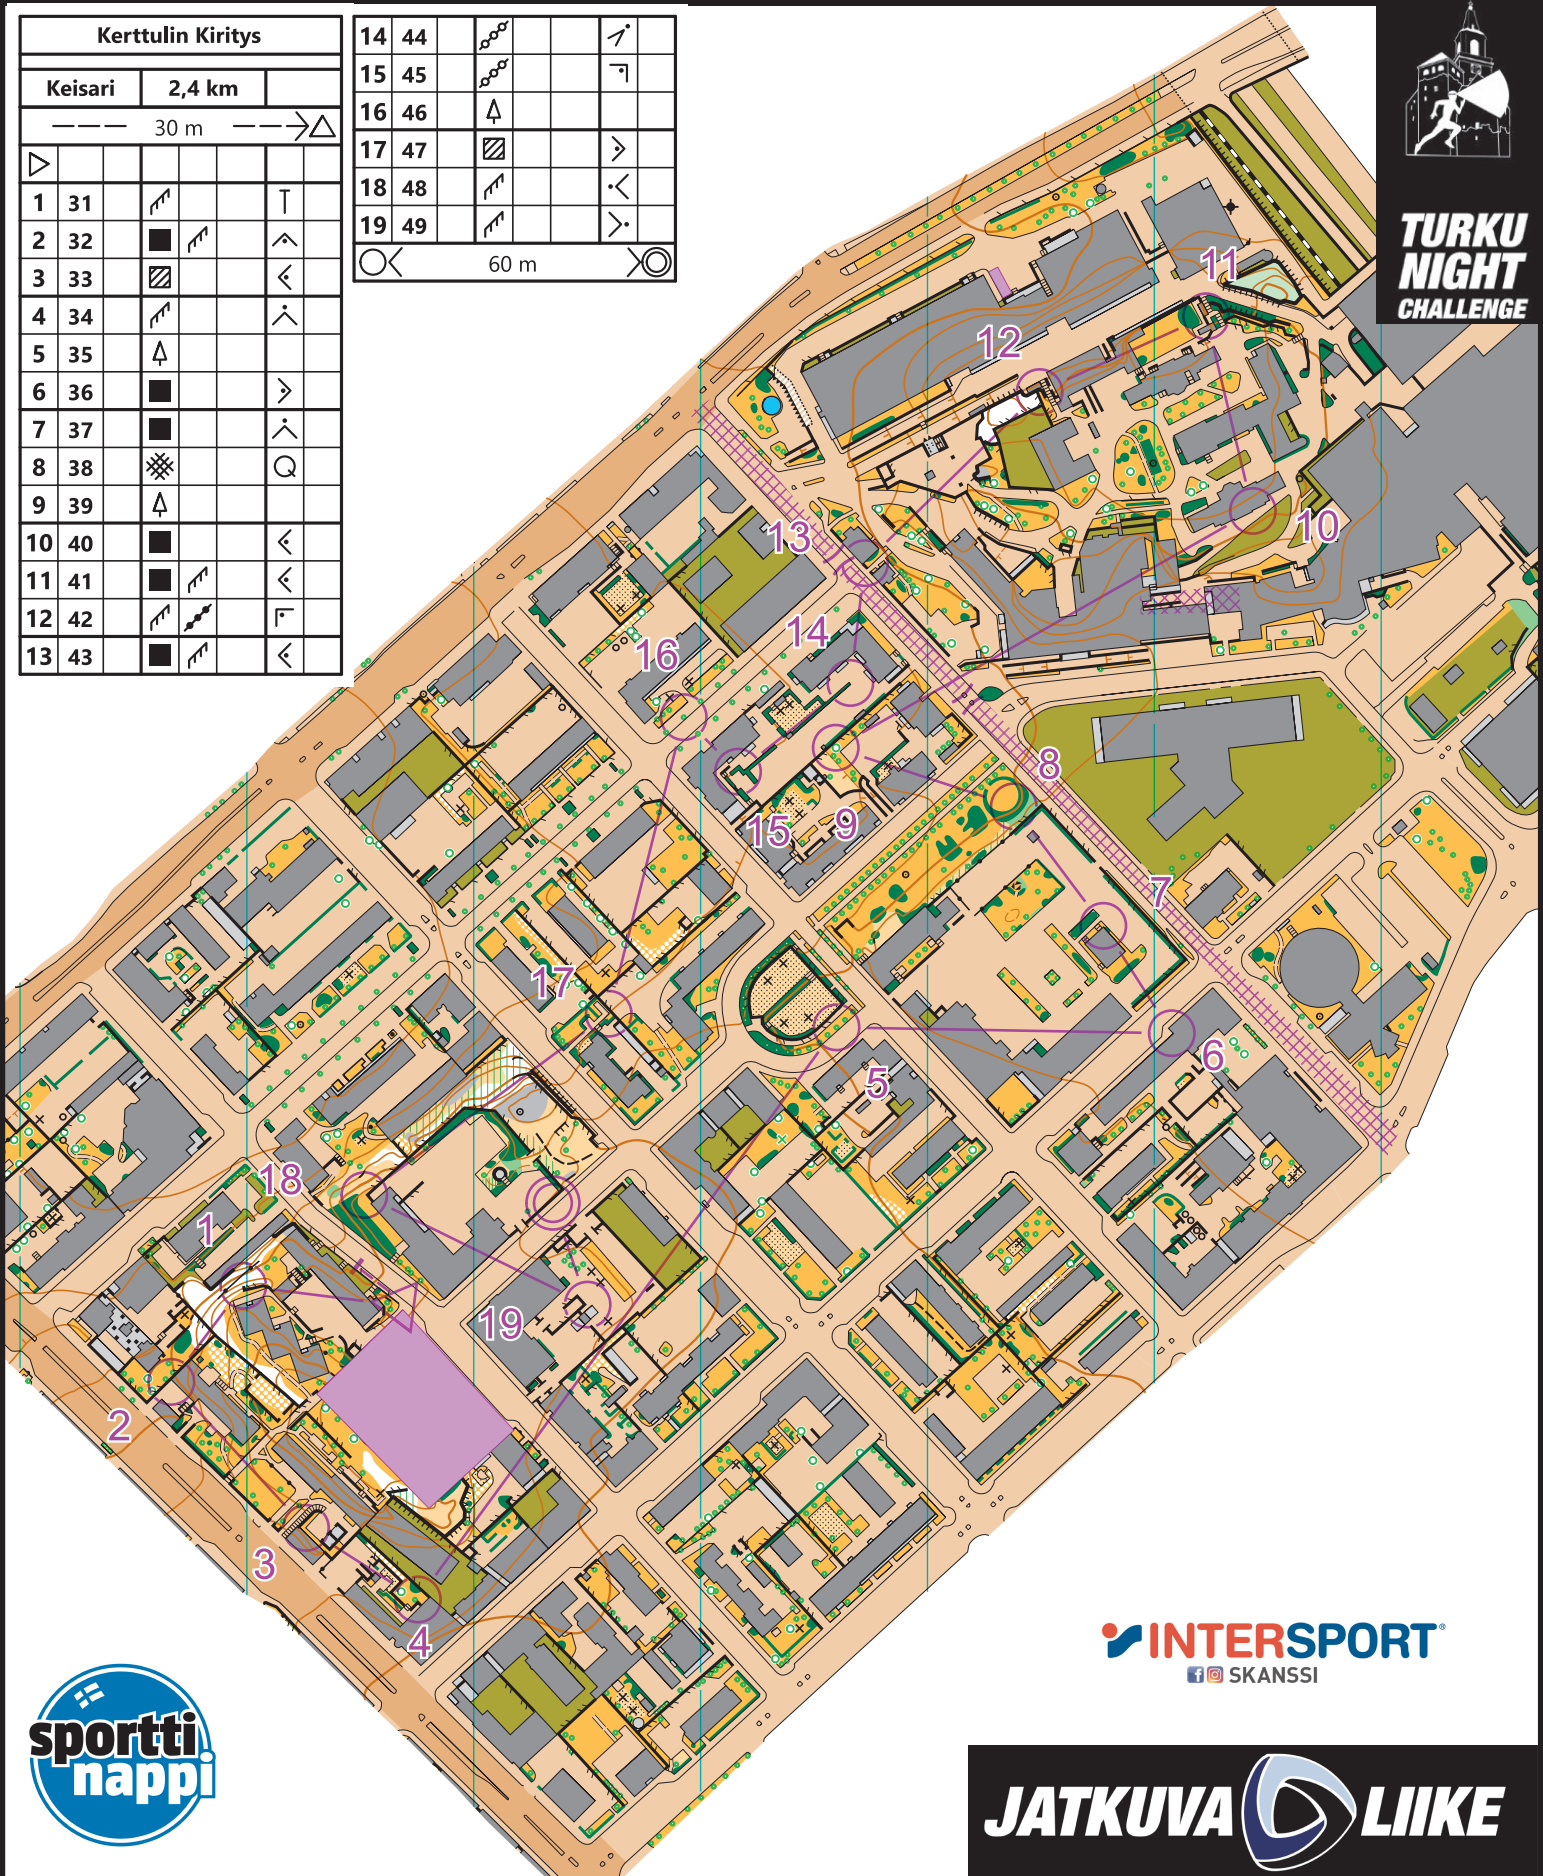

KERTTULI 1:4 000/2m

Kartoitus:
Matias Arola

| Kerttulin Kiritys | | | |
|-------------------|----|--------|---|
| Keisari | | 2,4 km | |
| --- 30 m --->△ | | | |
| ▷ | | | |
| 1 | 31 | ▧ | ⊥ |
| 2 | 32 | ■ ▧ | ⤴ |
| 3 | 33 | ▨ | ⤵ |
| 4 | 34 | ▧ | ⤴ |
| 5 | 35 | ▲ | |
| 6 | 36 | ■ | ⤵ |
| 7 | 37 | ■ | ⤴ |
| 8 | 38 | ⊗ | Q |
| 9 | 39 | ▲ | |
| 10 | 40 | ■ | ⤵ |
| 11 | 41 | ■ ▧ | ⤵ |
| 12 | 42 | ▧ ▨ | └ |
| 13 | 43 | ■ ▧ | ⤵ |

| | | | | |
|----|----|---|--|---|
| 14 | 44 | ▧ | | ↗ |
| 15 | 45 | ▧ | | ↖ |
| 16 | 46 | ▲ | | |
| 17 | 47 | ▨ | | ⤵ |
| 18 | 48 | ▧ | | ⤴ |
| 19 | 49 | ▧ | | ⤵ |

○ 60 m ○

**TURKU
NIGHT
CHALLENGE**

Kerttulin Kiritys 21.12.2013